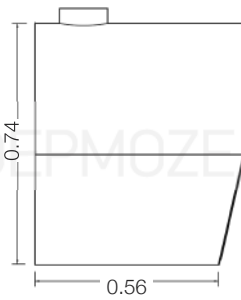

φούρνος κυκλοθερμικός

[Φούρνος με τσιμέντα]

Rev. 11_2015

Τεχνικά Χαρακτηριστικά | Technical Characteristics

	Διαστάσεις Dimensions	Βάρος / Weight
0221 Φούρνος μεταλλικός κυκλοθερμικός	Π: 0.90 x Β: 0.65 x Υ: 0.74	-
0222 Φούρνος μεταλλικός κυκλοθερμικός με τσιμέντα	Π: 1.20 x Β: 0.82 x Υ: 1.78	-