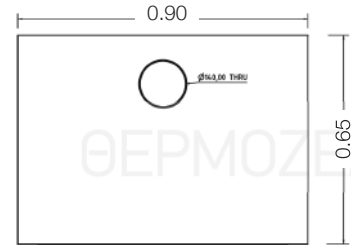

φούρνος κυκλοθερμικός

[Φούρνος με τσιμέντα]

Rev. 11_2015

Τεχνικά Χαρακτηριστικά | Technical Characteristics

	Διαστάσεις Dimensions	Βάρος / Weight
0221 Φούρνος μεταλλικός κυκλοθερμικός	Π: 0.90 x Β: 0.65 x Υ: 0.74	-
0222 Φούρνος μεταλλικός κυκλοθερμικός με τσιμέντα	Π: 1.20 x Β: 0.82 x Υ: 1.78	-